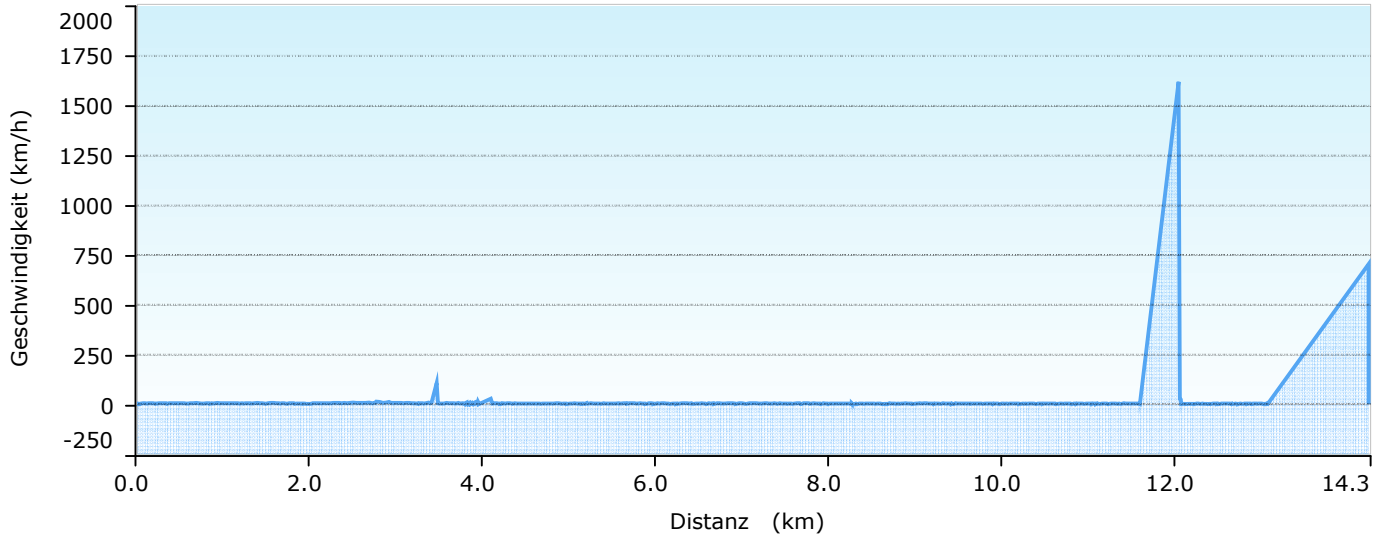

Friluftskartan Pro - Norra Norrland
 LIC_779, Sportmanship ID779

Kungsleden2012 2

GARMIN.

Grafik

Statistiken

Übersicht

Punkte: 810 Länge: 14.3 km Fläche: 12.2 qkm

Zeit

Verstrichene Zeit: 9:03:40 Zeit in Fahrt: 3:18:37 Pausenzeit: 5:45:03

Geschwindigkeit

Durchschnitt: 2 km/h Durchschnitt in Fahrt: 4 km/h Min.: 0 km/h Max.: 1620 km/h

Höhe

Min.: 628 m Max.: 932 m Anstieg: 348 m Abstieg: 185 m Neigung: 1.1 %