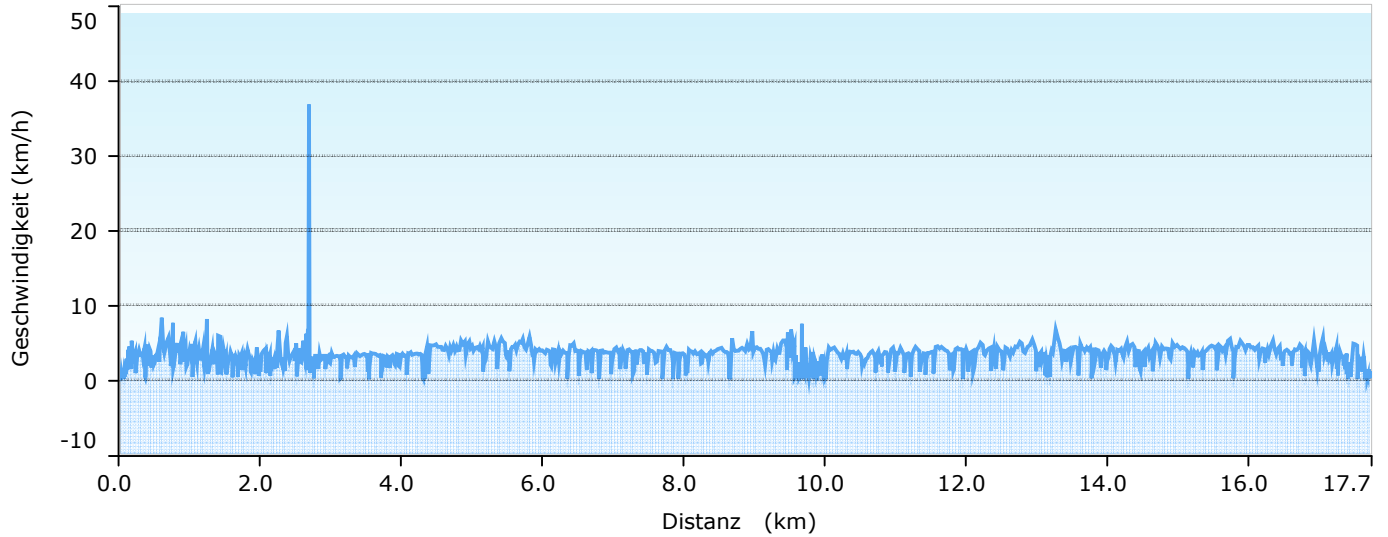

Friluftskartan Pro - Norra Norrland
 LIC_779, Sportmanship ID779

Kungsleden2012 2

GARMIN.

Grafik

Statistiken

Übersicht

Punkte: 1251 Länge: 17.7 km Fläche: 2.1 qkm

Zeit

Verstrichene Zeit: 6:45:39 Zeit in Fahrt: 5:16:09 Pausenzeit: 1:29:30

Geschwindigkeit

Durchschnitt: 3 km/h Durchschnitt in Fahrt: 3 km/h Min.: 0 km/h Max.: 37 km/h

Höhe

Min.: 398 m Max.: 764 m Anstieg: 492 m Abstieg: 426 m Neigung: 0.4 %
