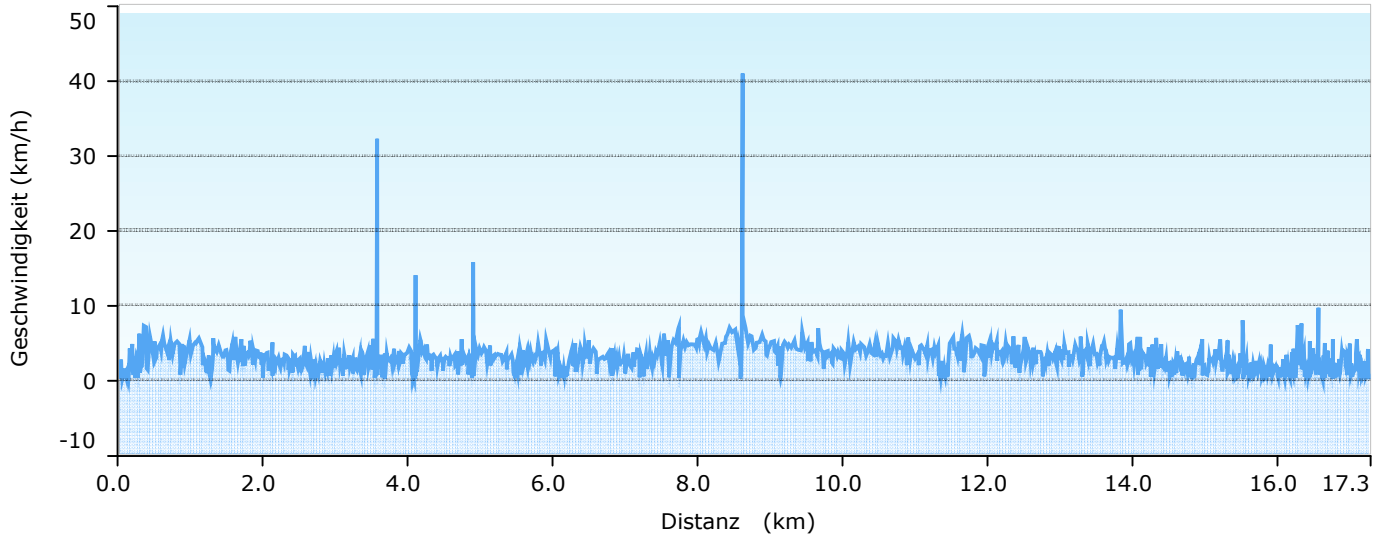

Friluftskartan Pro - Norra Norrland
 LIC_779, Sportmanship ID779

Kungsleden2012 2

GARMIN.

01.01.2010

Grafik

Statistiken

Übersicht

Punkte: 1470 Länge: 17.3 km Fläche: 9.3 qkm

Zeit

Verstrichene Zeit: 12:23:02 Zeit in Fahrt: 5:46:45 Pausenzeit: 6:36:17

Geschwindigkeit

Durchschnitt: 1.4 km/h Durchschnitt in Fahrt: 3 km/h Min.: 0 km/h Max.: 41 km/h

Höhe

Min.: 456 m Max.: 937 m Anstieg: 572 m Abstieg: 583 m Neigung: -0.1 %