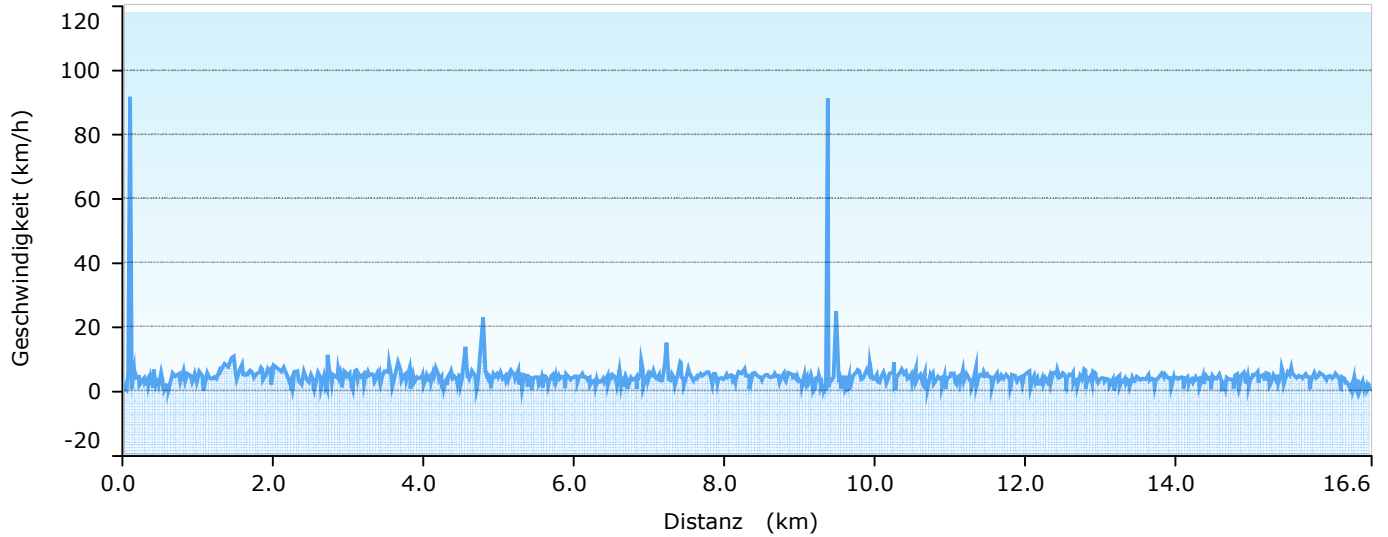

## Grafik

### Übersicht

Punkte: 961 Länge: 16.6 km Fläche: 5.1 qkm

### Zeit

Verstrichene Zeit: 7:35:58 Zeit in Fahrt: 4:19:06 Pausenzeit: 3:16:52

### Höhe

Min.: 672 m Max.: 965 m Anstieg: 115 m Abstieg: 402 m Neigung: -1.7 %