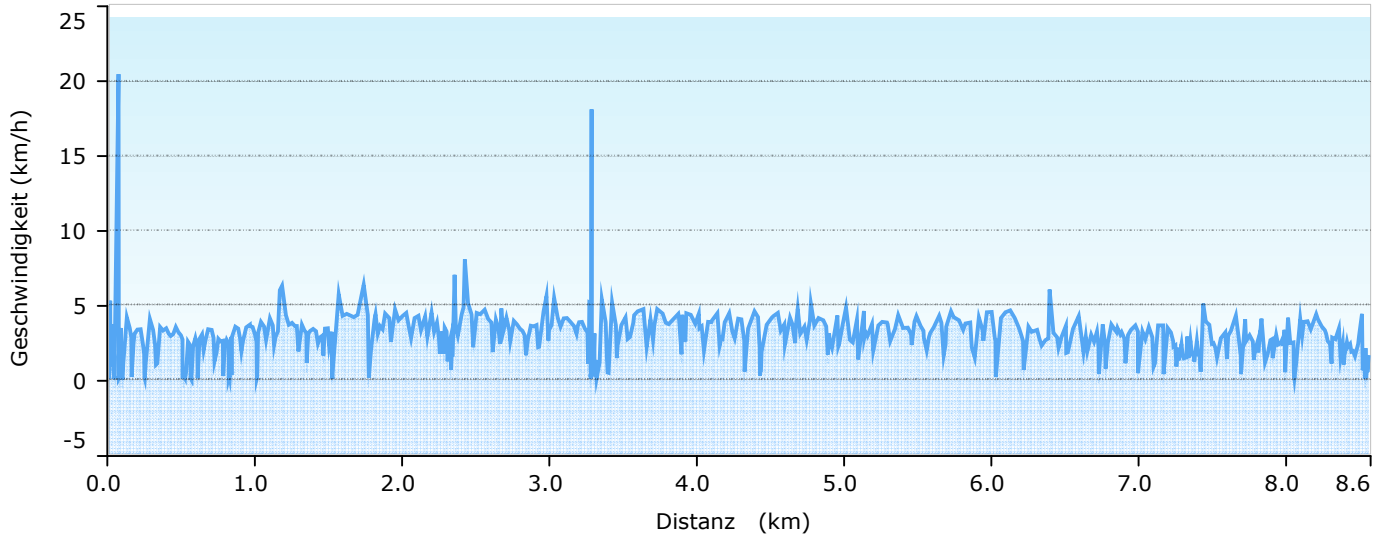

Friluftskartan Pro - Norra Norrland
 LIC_779, Sportmanship ID779

Kungsleden2012 2

01.01.2010

Grafik

Statistiken

Übersicht

Punkte: 634 Länge: 8.6 km Fläche: 2.8 qkm

Zeit

Verstrichene Zeit: 5:01:54 Zeit in Fahrt: 2:44:40 Pausenzeit: 2:17:14

Geschwindigkeit

Durchschnitt: 2 km/h Durchschnitt in Fahrt: 3 km/h Min.: 0 km/h Max.: 20 km/h

Höhe

Min.: 839 m Max.: 1033 m Anstieg: 305 m Abstieg: 191 m Neigung: 1.3 %