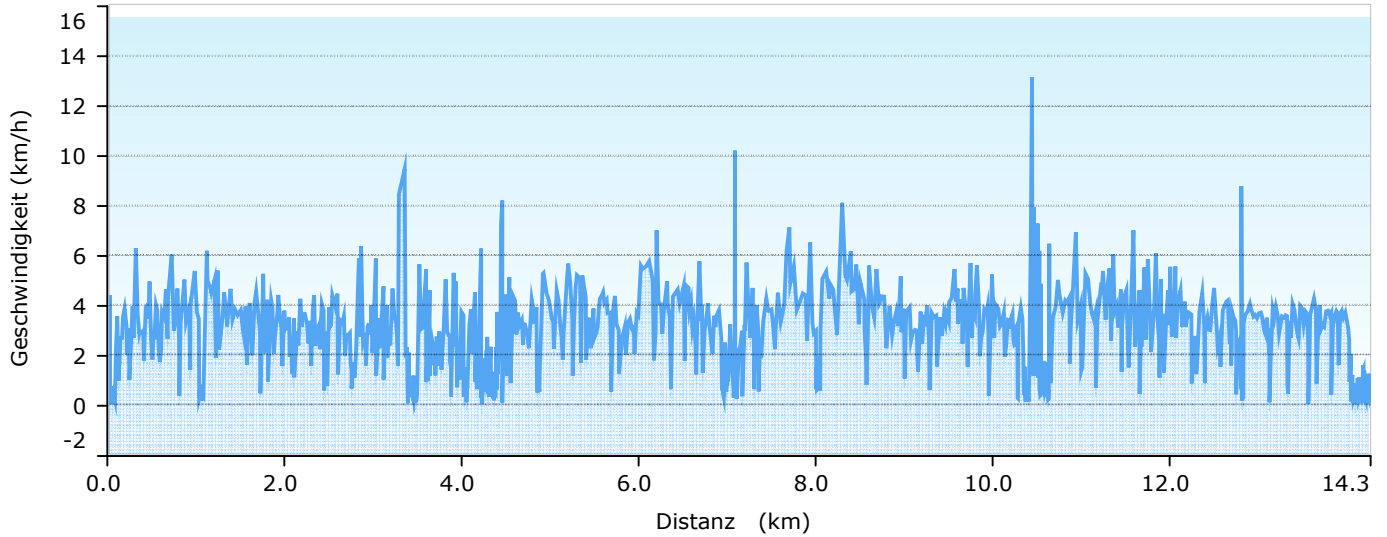

Friluftskartan Pro - Norra Norrland
 LIC_779, Sportmanship ID779

Kungleden2012 2

GARMIN.

Grafik

Statistiken

Übersicht

Punkte: 1131 Länge: 14.3 km Fläche: 9.8 qkm

Zeit

Verstrichene Zeit: 8:16:20 Zeit in Fahrt: 4:11:42 Pausenzeit: 4:04:38

Geschwindigkeit

Durchschnitt: 2 km/h Durchschnitt in Fahrt: 3 km/h Min.: 0 km/h Max.: 13 km/h

Höhe

Min.: 670 m Max.: 830 m Anstieg: 307 m Abstieg: 220 m Neigung: 0.6 %
