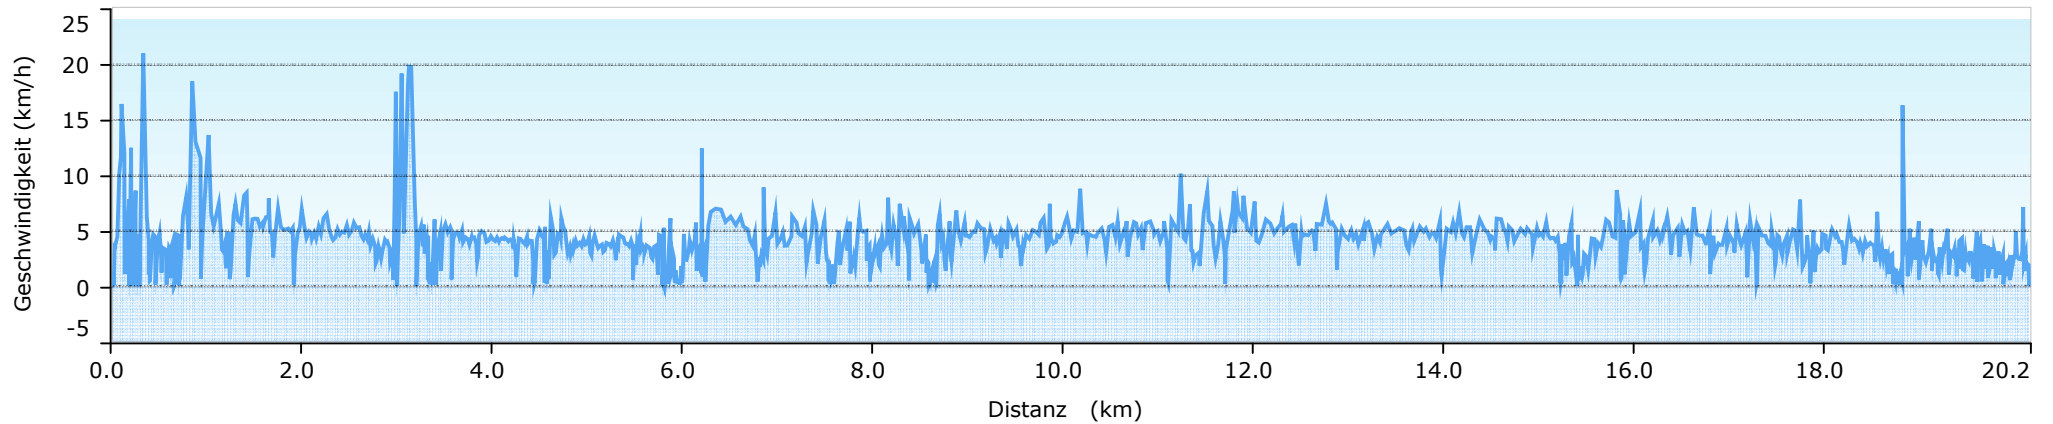

## Grafik

### Übersicht

Punkte: 1148 Länge: 20.2 km Fläche: 5.1 qkm

### Zeit

Verstrichene Zeit: 8:51:28 Zeit in Fahrt: 4:54:47 Pausenzeit: 3:56:41

### Höhe

Min.: 386 m Max.: 672 m Anstieg: 405 m Abstieg: 132 m Neigung: 1.3 %