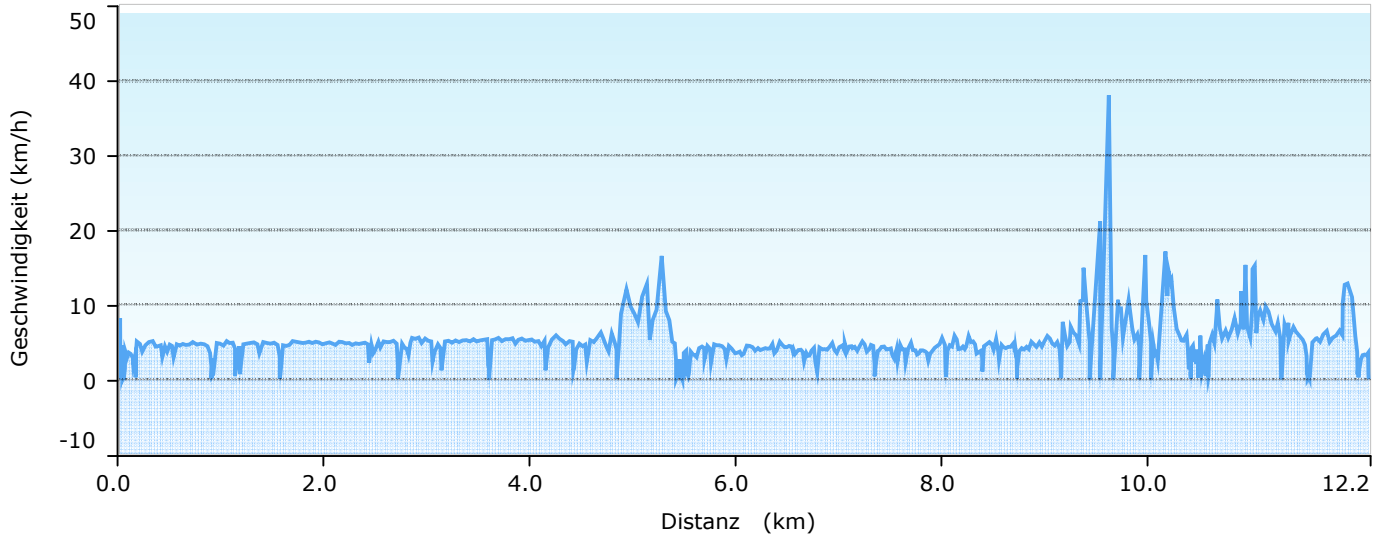

Friluftskartan Pro - Norra Norrland
 LIC_779, Sportmanship ID779

Kungleden2012 2

GARMIN.

Grafik

Statistiken

Übersicht

Punkte: 679 Länge: 12.2 km Fläche: 4.2 qkm

Zeit

Verstrichene Zeit: 9:03:30 Zeit in Fahrt: 2:33:52 Pausenzeit: 6:29:38

Geschwindigkeit

Durchschnitt: 1.3 km/h Durchschnitt in Fahrt: 5 km/h Min.: 0 km/h Max.: 38 km/h

Höhe

Min.: 323 m Max.: 534 m Anstieg: 105 m Abstieg: 284 m Neigung: -1.5 %
