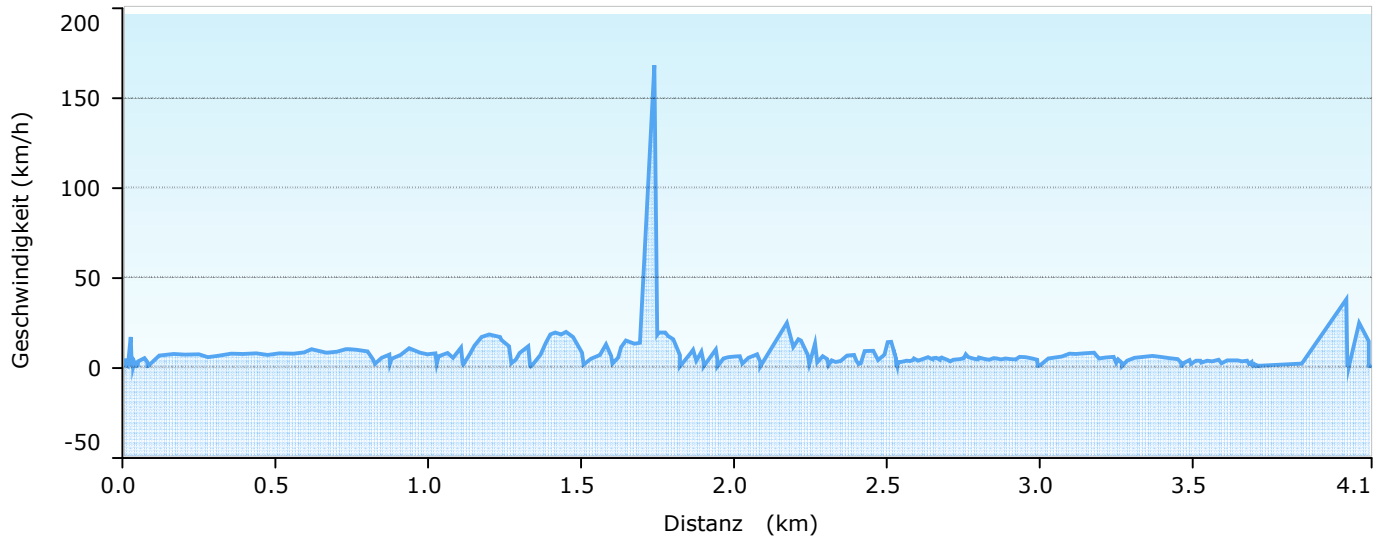

Friluftskartan Pro - Norra Norrland
 LIC_779, Sportmanship ID779

Kungsleden2012 2

Grafik

Statistiken

Übersicht

Punkte: 394 Länge: 4.1 km Fläche: 0.8 qkm

Zeit

Verstrichene Zeit: 9:05:41 Zeit in Fahrt: 0:47:50 Pausenzeit: 8:17:51

Geschwindigkeit

Durchschnitt: 0.4 km/h Durchschnitt in Fahrt: 5 km/h Min.: 0 km/h Max.: 168 km/h

Höhe

Min.: 534 m Max.: 1032 m Anstieg: 61 m Abstieg: 519 m Neigung: -11.5 %